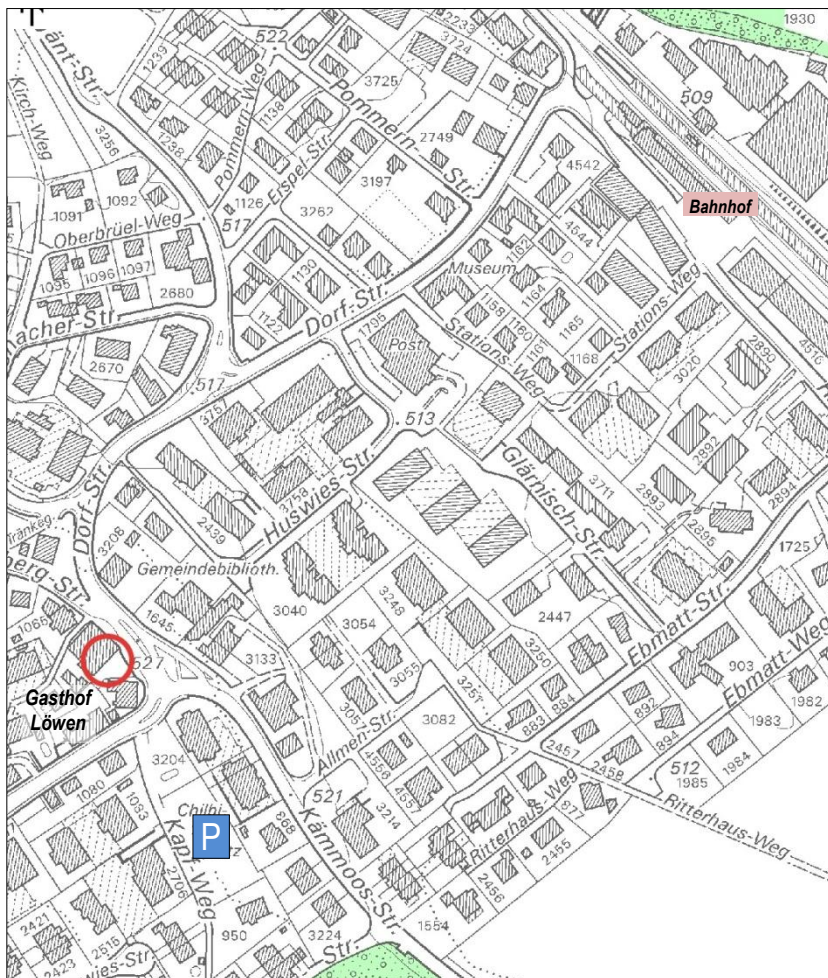

Bahnanschlüsse

			Bubikon an
Zürich HB ab	S15	08:10	08:35
	S5	08:25	08:50
Rapperswil ab	S5	08:29	08:38
	S15	08:44	08:53
Winterthur ab (via Stadelhofen)	S12, S15	07:52	08:35
	S11, S5	08:00	08:50